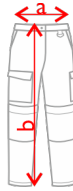

Παντελόني TOP

SKU: 50-501-1

Περιγραφή Εργατικό παντελόني που κλείνει μπροστά με φερμουάρ υψηλής αντοχής και μεταλλικό κουμπί. Λάστιχο στα πλαινά. Μία πλαινή τσέπη στον αριστερό μηρό που κλείνει με καπάκι και velcro. Μία τσέπη μπροστά στον δεξιό μηρό, που κλείνει με καπάκι και velcro. Δύο τσέπες λοξές μπροστά. Μία τσέπη που κλείνει με καπάκι πίσω δεξιά και μία τσέπη χωρίς καπάκι πίσω αριστερά. Μία τσέπη εργαλείων στο δεξιό μηρό. Θήκη για επιγονατίδες. Διχρωμία στις τσέπες. Γαζιά ασφαλείας στο χρώμα της διχρωμίας. Κρίκος πρόσδεσης εργαλείων. Πέντε θηλύκια για συγκράτηση ζώνης.

Description Work trousers that close in front with high-strength zipper and metal button. Elasticated sides. One side pocket on the left thigh that closes with a flap and velcro. One pocket in front of the right thigh, which closes with a flap and velcro. Two slanted front pockets. One pocket that closes with a flap on the back right and one pocket without a flap on the back left. One tool pocket on right thigh. Case for knee pads. Two-tone pockets. Highlight bar tacks. Tool attachment ring. Five loops for belt retention.

Μεγεθολόγιο / Sizes (cm)

PACK	BOX
1pc	30pcs

Χρώματα / Colors

White / Light Grey

Dark Grey / Orange

Black / Light Grey

Navy Blue / Royal Blue

Σύνθεση / Composition

65% Pol - 35% Cot | 245gsm

Οδηγίες Φροντίδας / Care Label

Τα μεγέθη αφορούν διαστάσεις ενδύματος και όχι σωματότυπου / Sizes refer to garment dimensions and not body type

 Τα παρακάτω χρώματα διατίθενται μόνο σε συγκεκριμένα μεγέθη
 The following colors are only available in specific sizes